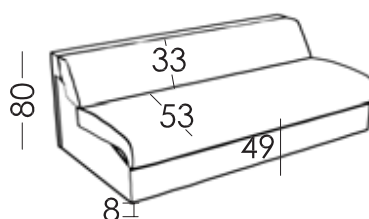

Măsur

Lățime:	
Înălțime:	80cm
Adâncime:	95cm
Înălțimea scaunului:	49cm
Înălțimea cotierei:	
Înălțimea spătarului:	33cm
Spate deschis:	205cm

Garantie

Rama și suspensie pe viață
Mecanism canapea extensibilă: 5 ani
Restul canapelei: 3 ani

Date tehnice

Cadru:	Mecanismul patului
Suspensie scaun:	N.E.A.
Suspensie spătar:	Mecanismul patului
Duritatea scaunului:	Duritate medie la atingere
Scaun:	Poliuretan 35Kg + fibră
Spătar:	Fibersilk 100% fibră
Pernele libere:	100% Fibersilk fibră
Huse detașabile:	Scaun

Saltea

Compoziție:	Material căptușit + spumă + spumă viscoelastică
Ignifug:	No. Disponibilitate saltele ignifuge
Măsur:	Lățime 80 140 160cm Lungime 195cm
Grosime:	13 18cm
Test mecanic:	EN 13759:2012
Cicluri:	5000